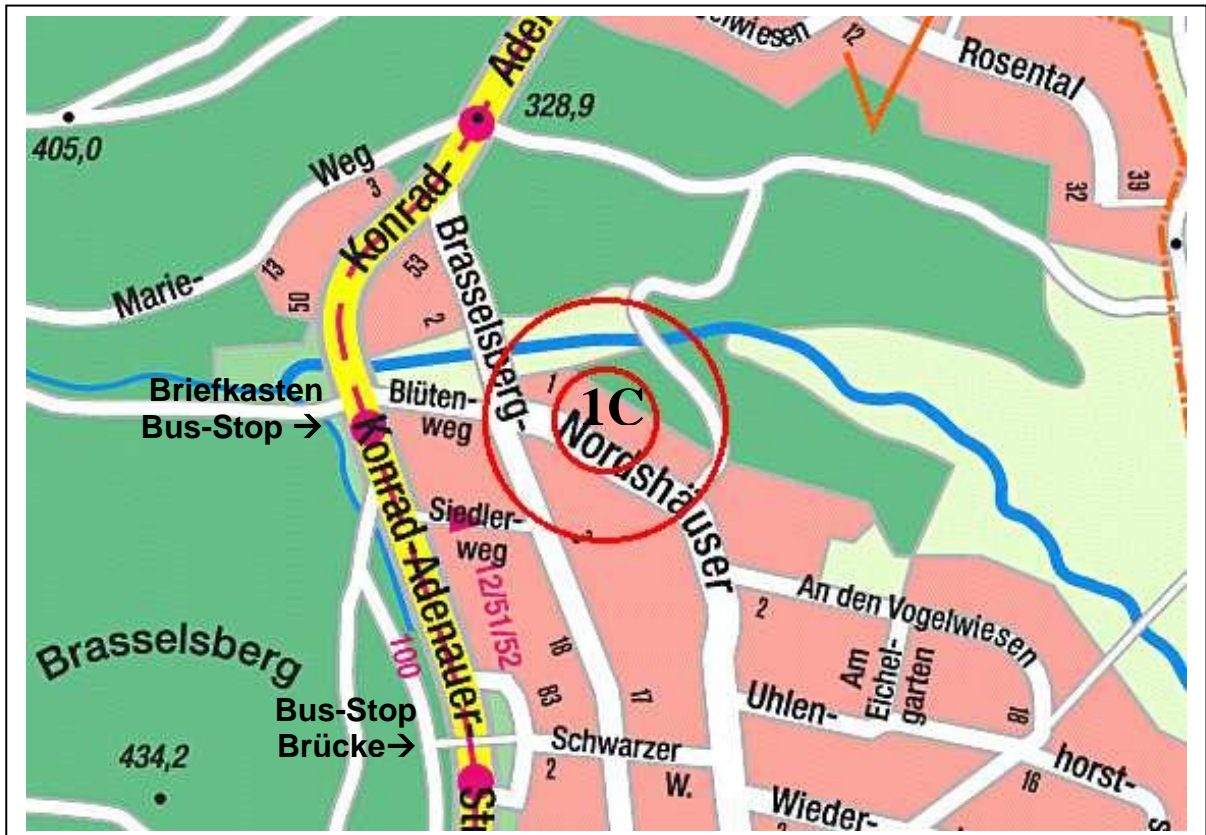

Endstation
Tram 3 Druseltal →

Abfahrt 68 →
KS-Wilhelmshöhe

Tram 3 Druseltal ↗

HaDeBe Haus der Bürgerstiftung • Nordshäuser Straße 1 C • 34132 Kassel
 Anfahrt: **Tram** Line 3 (Druseltal) • **Bus** Linien 12, 51, 52 (Blütenweg)
PKW BAB 44 Kassel-Dortmund, Abfahrt 68 Kassel-Wilhelmshöhe